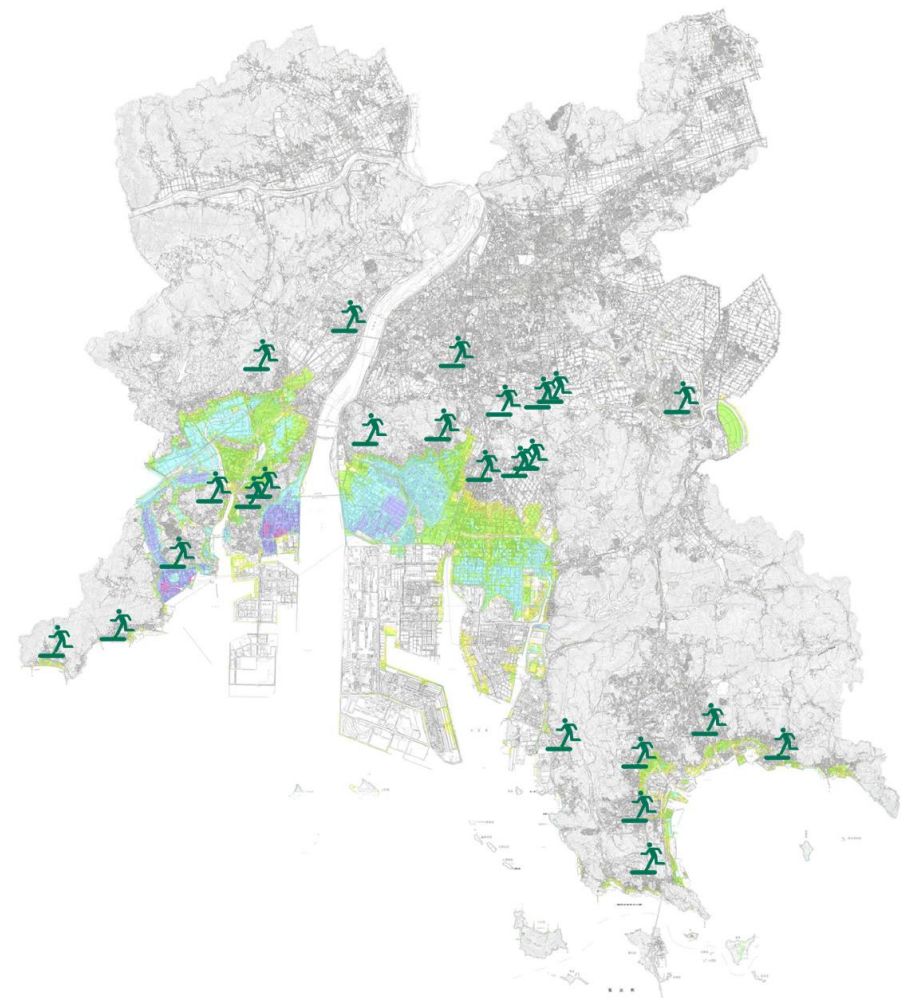

津波浸水想定区域外の避難場所

大きな地震が来たら高台に避難

No.	施設名	住所
1	県立倉敷天城高等学校	倉敷市藤戸町天城269
2	第二福田小学校	倉敷市福田町古新田310-2
3	県立倉敷古城池高等学校	倉敷市福田町古新田116-1
4	第四福田小学校	倉敷市北畝3-8-1
5	連島東小学校	倉敷市連島町連島2850
6	倉敷芸術科学大学	倉敷市連島町西之浦2640
7	味野小学校	倉敷市児島味野城2-2-9
8	赤崎小学校	倉敷市児島赤崎2-1-59
9	下津井中学校	倉敷市下津井吹上140
10	本荘小学校	倉敷市児島塩生1750
11	琴浦東小学校	倉敷市児島田の口3-13-1
12	琴浦西小学校	倉敷市児島下の町5-4-5
13	玉島東中学校	倉敷市玉島2-21-1
14	乙島小学校	倉敷市玉島乙島3500
15	国民宿舎良寛荘	倉敷市玉島柏島478
16	玉島南小学校	倉敷市玉島柏島6446
17	黒崎中学校	倉敷市玉島黒崎6057
18	南浦小学校	倉敷市玉島黒崎8402
19	くらしき作陽大学	倉敷市玉島長尾3515
20	船穂小学校	倉敷市船穂町船穂2643